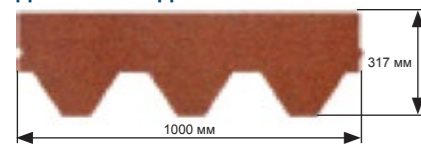

Plano Natur

Непреодолимая популярность для любых домов

Однотонное традиционное покрытие **Plano Natur** создает впечатление уравновешенности и спокойствия, и поэтому может быть использовано для кровель самых разных размеров и форм.

Plano Tema

Эффектный трехмерный вид