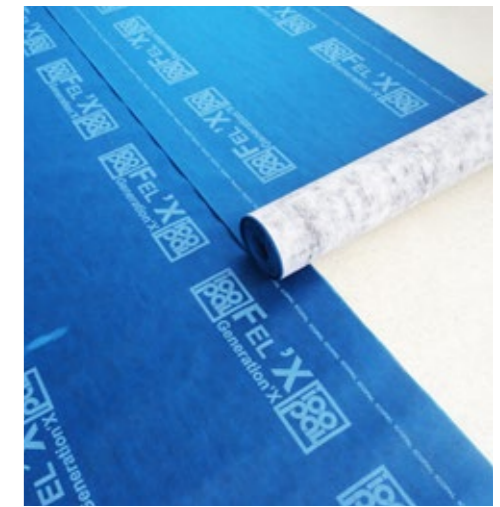

Кирпично-красный

Натурально-коричневый

Зеленый лес

Кирпично-красный

Натурально-коричневый

K-EL и FEL'X

Универсальные подкладочные ковры для любых типов битумной черепицы

Предназначены для устройства дополнительного гидроизоляционного слоя и увеличения срока службы кровли. Подкладочный ковер также сглаживает неровности основания кровли и может служить временной защитой в случае перерыва строительных работ.

Размеры рулонов: K-EL: 1x15м, FEL'X: 1x40м

Вес рулонов: K-EL: 33,8кг, FEL'X: 20кг

Новинка: материал K-EL с самоклеящейся полосой для герметизации продольного перехлеста (шва).

*Достоверность цветопередачи ограничена возможностями полиграфии