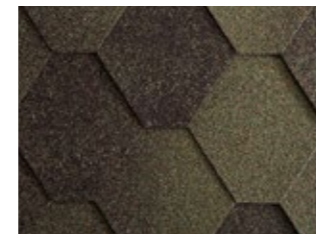

Plano Claro

Современная дизайнерская кровля

Покрытие **Plano Claro** по своему внешнему виду напоминает старинную драпку. Единственная коллекция, в которой представлен редкий синий цвет. Гармонично дополняет современные архитектурные формы.

Цвета, созданные самой природой

Гармония с окружающей средой

Зеленый лес

Кирпично-красный

Натурально-коричневый

Угольно-серый

Графитно-черный

Зеленый лес

Кирпично-красный

Натурально-коричневый

Клюквенно-красный

Зеленый лес

Кирпично-красный

Натурально-коричневый

Голубой океан

Зеленый лес

Кирпично-красный

Натурально-коричневый

Зеленый лес

Кирпично-красный

Натурально-коричневый

K-EL и FEL'X

Универсальные подкладочные ковры для любых типов битумной черепицы

Предназначены для устройства дополнительного гидроизоляционного слоя и увеличения срока службы кровли. Подкладочный ковер также сглаживает неровности основания кровли и может служить временной защитой в случае перерыва строительных работ.