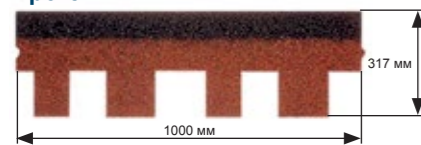

Покрытие **Plano Claro** по своему внешнему виду напоминает старинную драпку. Единственная коллекция, в которой представлен редкий синий цвет. Гармонично дополняет современные архитектурные формы.

Plano Antik

Теплый переливающийся цвет