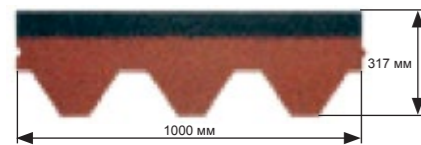

Живая расцветка **Plano Tema**, созданная с помощью двухцветной технологии, придает поверхности кровли интересный и яркий трехмерный облик. Элегантное решение для любых типов кровли.

Plano Claro

Современная дизайнерская кровля