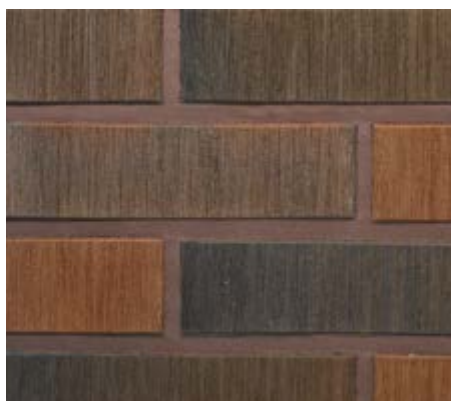

SAFARI шероховатый

SAFARI Vulcano

Melanz капе

Реальный цвет кирпича может отличаться от фотографий из-за несоответствия цветопередачи при печати.

Керамический кирпич

RED flame гладкий

RED Vulcano

RED flame F2F с песком

RED flame F2F шероховатый

## Керамический кирпич

RED flame гладкий

RED flame гладкий

RED flame шероховатый

RED flame с песком

Реальный цвет кирпича может отличаться от фотографий из-за несоответствия цветопередачи при печати.

Керамический кирпич

TERRA flame шероховатый

Реальный цвет кирпича может отличаться от фотографий из-за несоответствия цветопередачи при печати.