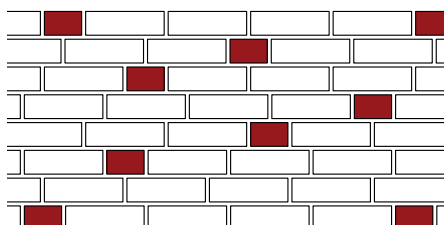

TERRA flame шероховатый

Реальный цвет кирпича может отличаться от фотографий из-за несоответствия цветопередачи при печати.

## Виды кладок

Ложковая в полкирпича

Ложковая в четверть кирпича

Тычковая

Ложковая диагональная со сдвигом в четверть кирпича

Хаотичная

Цепная

Крестовая. Тип I