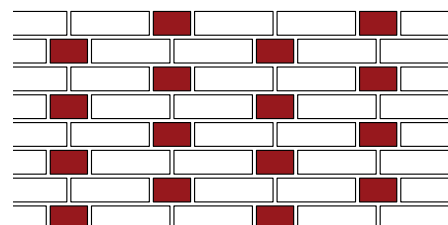

TERRA flame шероховатый

Реальный цвет кирпича может отличаться от фотографий из-за несоответствия цветопередачи при печати.

## Виды кладок

Ложковая в полкирпича

Ложковая в четверть кирпича

Тычковая

Ложковая диагональная со сдвигом в четверть кирпича

Хаотичная

Цепная

Крестовая. Тип I