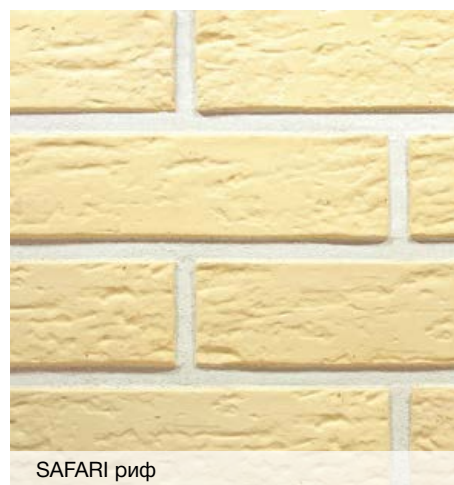

**Керамический кирпич  
Terca**

Керамический кирпич

КУУРА гладкий

КУУРА гладкий

КУУРА риф

SAFARI риф

Керамический кирпич

SAFARI шероховатый

SAFARI шероховатый

SAFARI Vulcano

Melanz капе

Реальный цвет кирпича может отличаться от фотографий из-за несоответствия цветопередачи при печати.

Керамический кирпич

RED flame гладкий

RED Vulcano

RED flame F2F с песком

## Керамический кирпич

RED flame гладкий

RED flame гладкий

RED flame шероховатый

RED flame с песком

Реальный цвет кирпича может отличаться от фотографий из-за несоответствия цветопередачи при печати.

Керамический кирпич

TERRA flame шероховатый

Реальный цвет кирпича может отличаться от фотографий из-за несоответствия цветопередачи при печати.