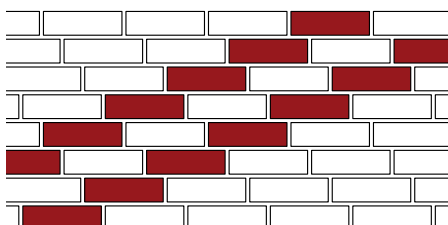

TERRA flame шероховатый

Реальный цвет кирпича может отличаться от фотографий из-за несоответствия цветопередачи при печати.

## Виды кладок

Ложковая в полкирпича

Ложковая в четверть кирпича

Тычковая

Ложковая диагональная со сдвигом в четверть кирпича

Хаотичная

Цепная

Крестовая. Тип I