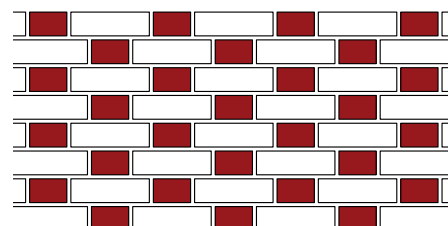

## Виды кладок

Ложковая в полкирпича

Ложковая в четверть кирпича

Тычковая

Ложковая диагональная со сдвигом в четверть кирпича

Хаотичная

Цепная

Крестовая. Тип I

Крестовая. Тип II

Голландская

Силезская

Готическая

Фламандская

Лицевой кирпич **Terca** производится на многочисленных заводах Wienerberger по всему миру. Широчайший ассортимент кирпича различных форм, цветов и поверхностей дает Вам огромный выбор средств выражения индивидуальности проекта и характера владельца дома. Кирпичный фасад не только радует глаз, но и противостоит капризам погоды и неблагоприятной атмосфере.